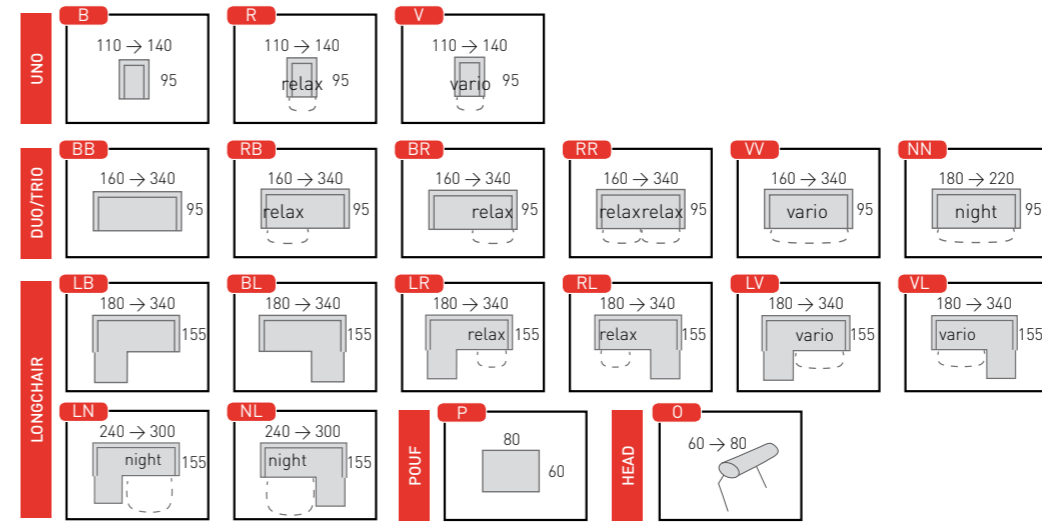

DESIGN: PAUL FALKENBERG

Montana Grey

BB220 - RR200
 Hippo graphite
 P284
 Deco 50: Laila bamboo

PALLAS
20cm

1

2

- 1 280BR280
Hippo grege / Hippo taupe
P284
Deco 50: Laila taupe
- 2 P80
Hippo grege / Hippo taupe
P284
- 3 300VL300
Hippo grege / Hippo taupe
P284
Deco 50: Laila taupe

PALLAS
20cm

3

- Basic **B**
- Relax **R**
- 2-Relax **D**
- E-Vario **V**
- Night **N**
- Longchair **L**
- Terminal **T**
- Pouf **P**

PALLAS
20cm

UK ONLY
REFLEX[®]
The ultimate in *comfort* cushioning.

EXCEPT UK
**comfort
BULTEX**[®]
supports life

BB200
Montana Grey
P284

P286 - 2,5cm
hêtre+chrom
beuken+chrom
Buche+chrom
beech+chrom

P287 - 5,5cm
hêtre+chrom
beuken+chrom
Buche+chrom
beech+chrom

P284 - 2,5cm
wenge+chrom

P285 - 5,5cm
wenge+chrom

**Toutes les informations concernant ce modèle se trouvent au tarif actuellement en vigueur.
Alle informatie betreffende dit model vindt u terug in de actuele prijslijst.
Alle Informationen zu diesem Modell befinden sich in der aktuellen Preisliste.
You'll find all information concerning this model in the current pricelist.**